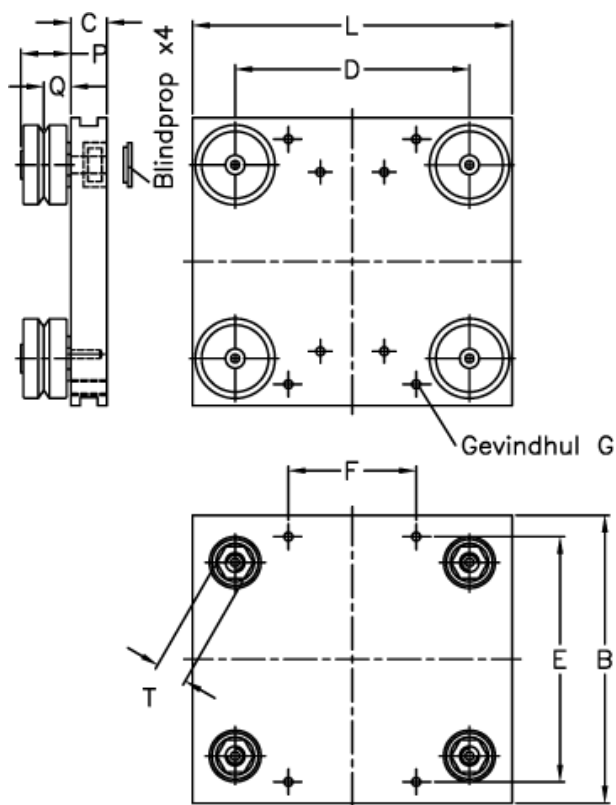

Varenummer: 057113012100100
 Beskrivelse: Hepco GV3 vogn AU 12 13 L100

Mål

B	= 40	L = 100
C	= 7.34	P = 10.1
d	= 85	Q = 5.46
E	= 30	
F	= 50	
For leje	= 13	
For skinne	= MS/NMS 12	
Gevindhul G	= 4 x M4	